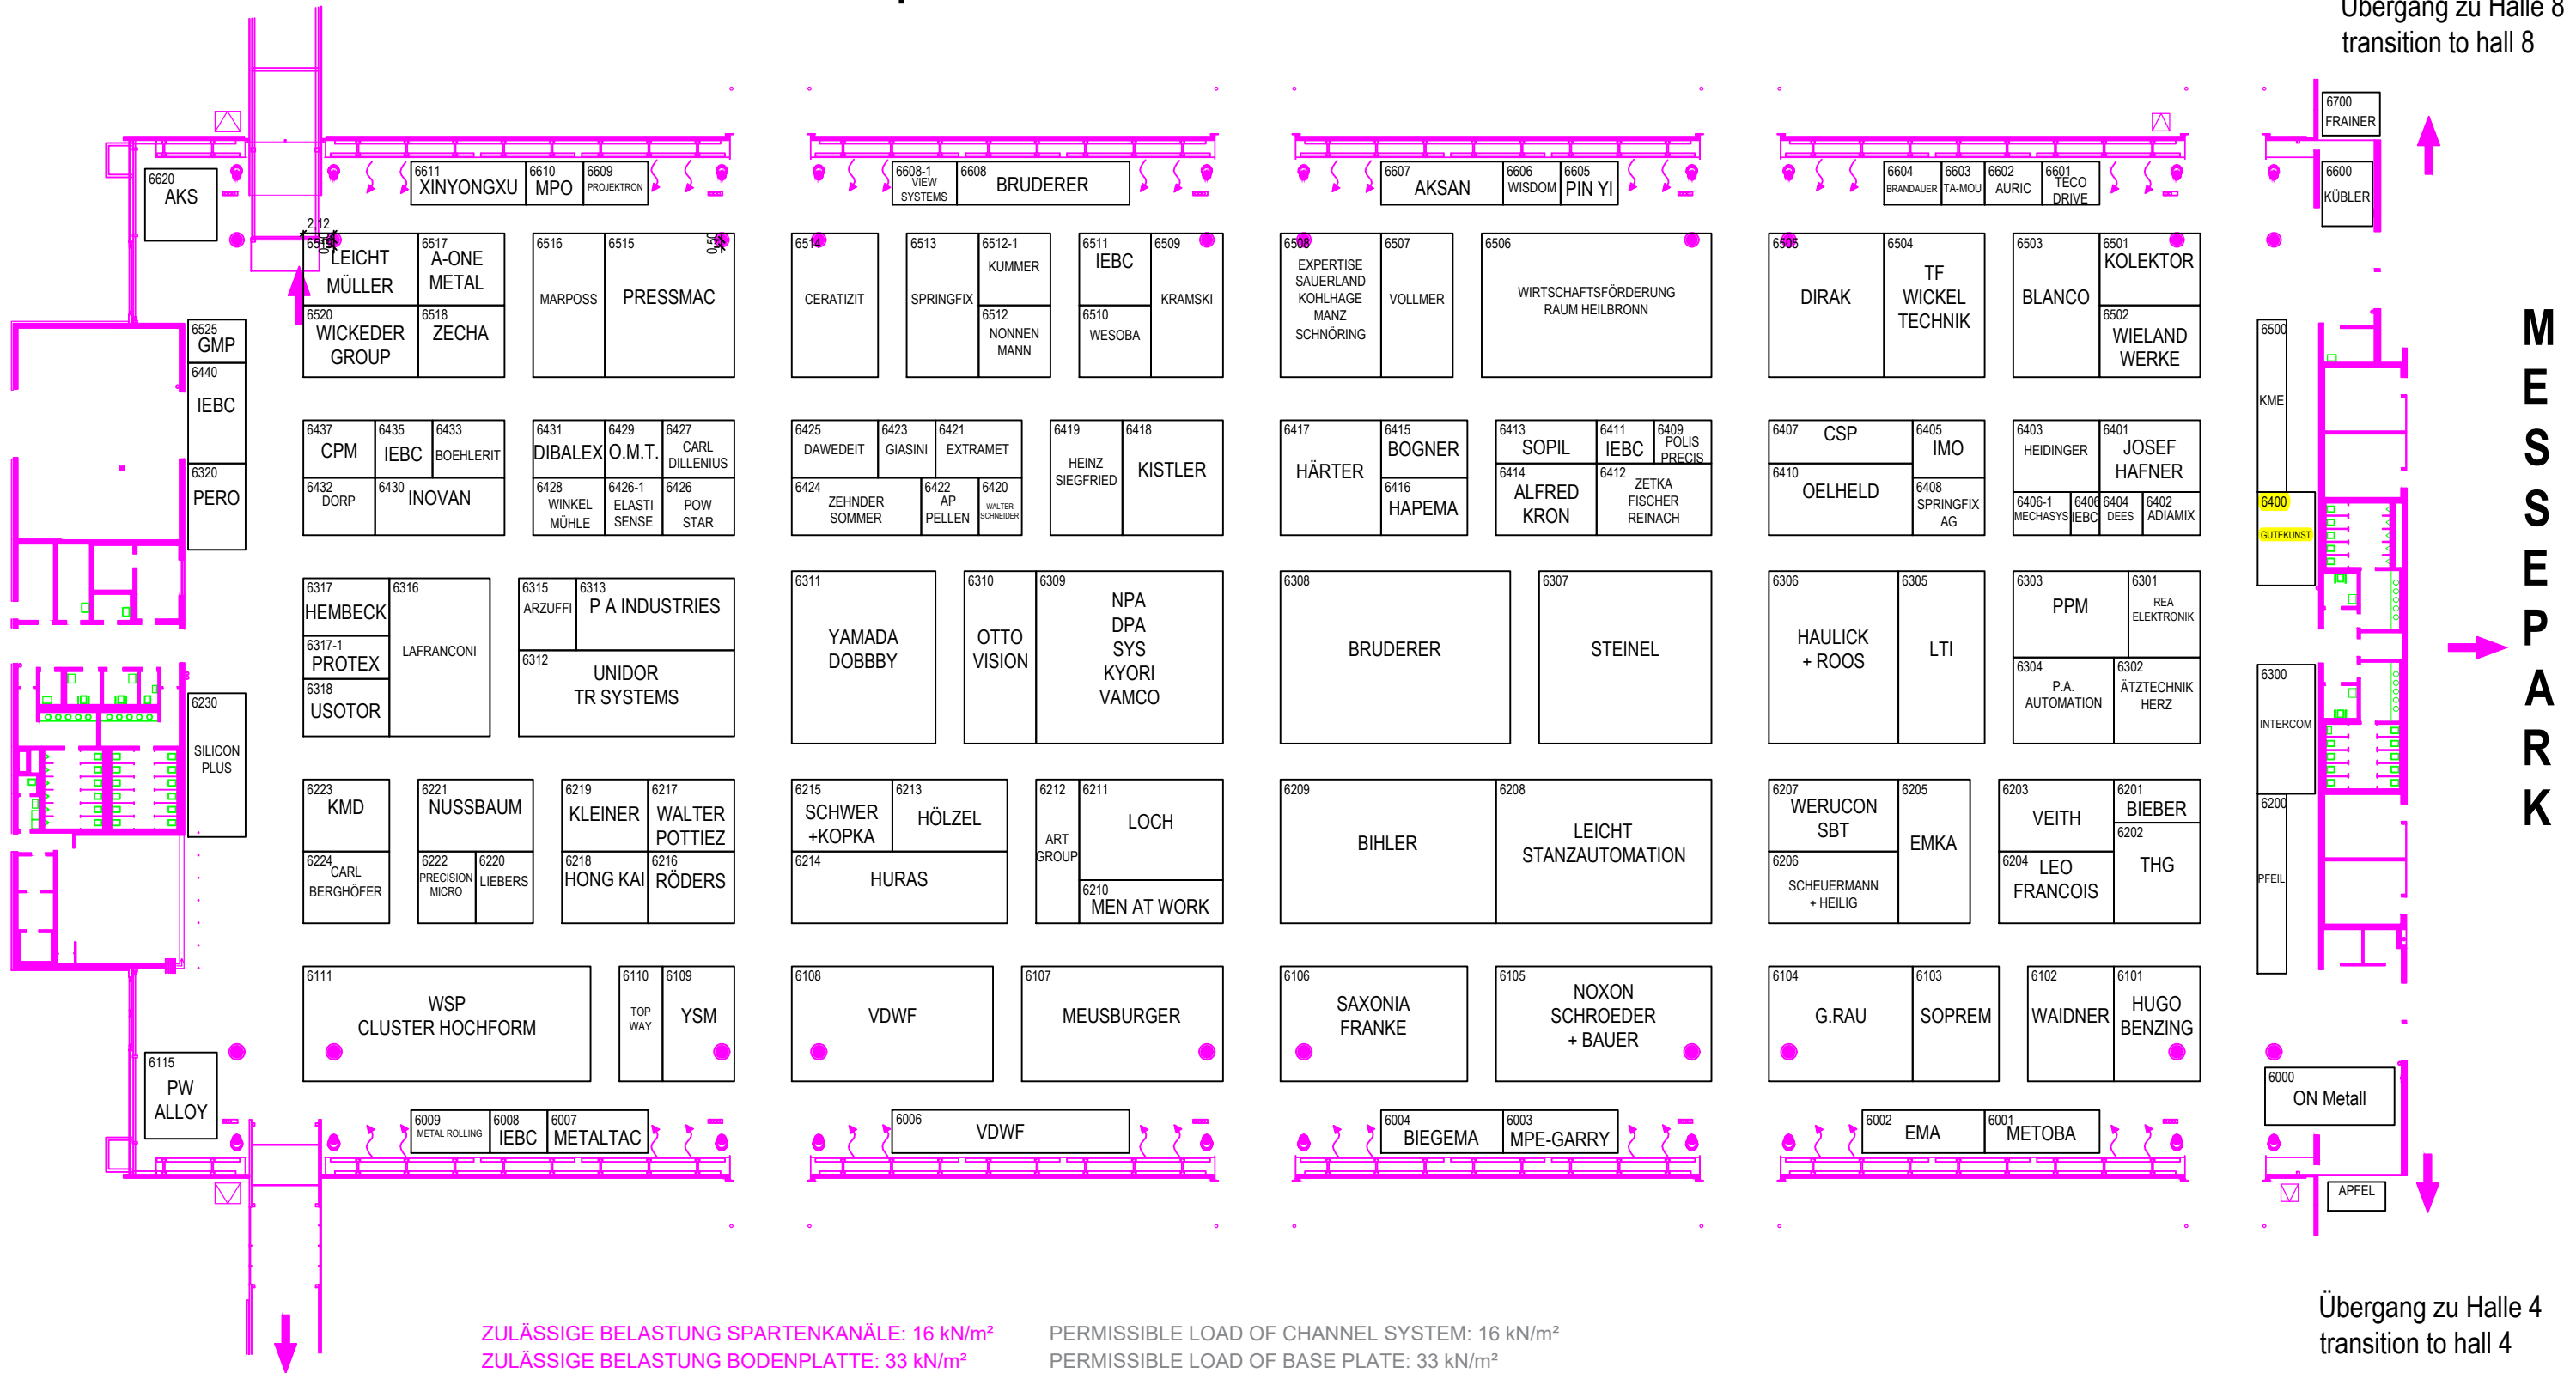

Übergang zu Halle 8  
transition to hall 8

# Halle 6 / hall 6

14. Blechexpo / vom/from 5. - 8. November 2019

Übergang zu Halle 8  
transition to hall 8

Übergang zu Halle 4  
transition to hall 4

Übergang zu Halle 4  
transition to hall 4

MESSE PARK